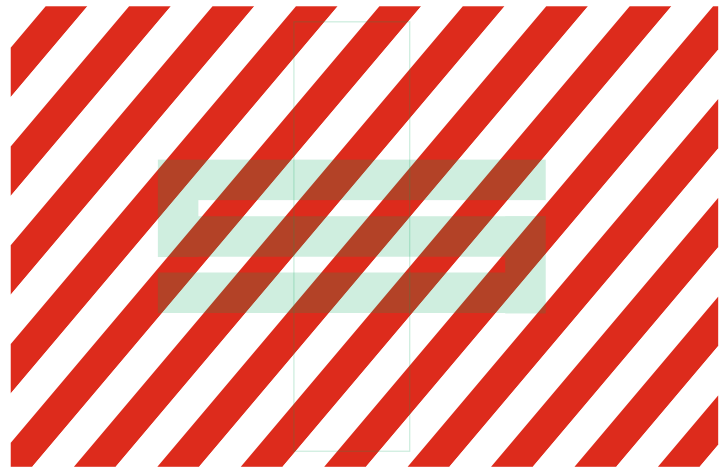

# Znakovi opasnosti

OP-55

OP-56

<b>STANDARDNE DIMENZIJE</b>	A4 (297x210 mm)	A5 (210x148 mm)	1000x1000 mm	m2
<b>STANDARDNI MATERIJALI</b>	naljepnica	plastika		